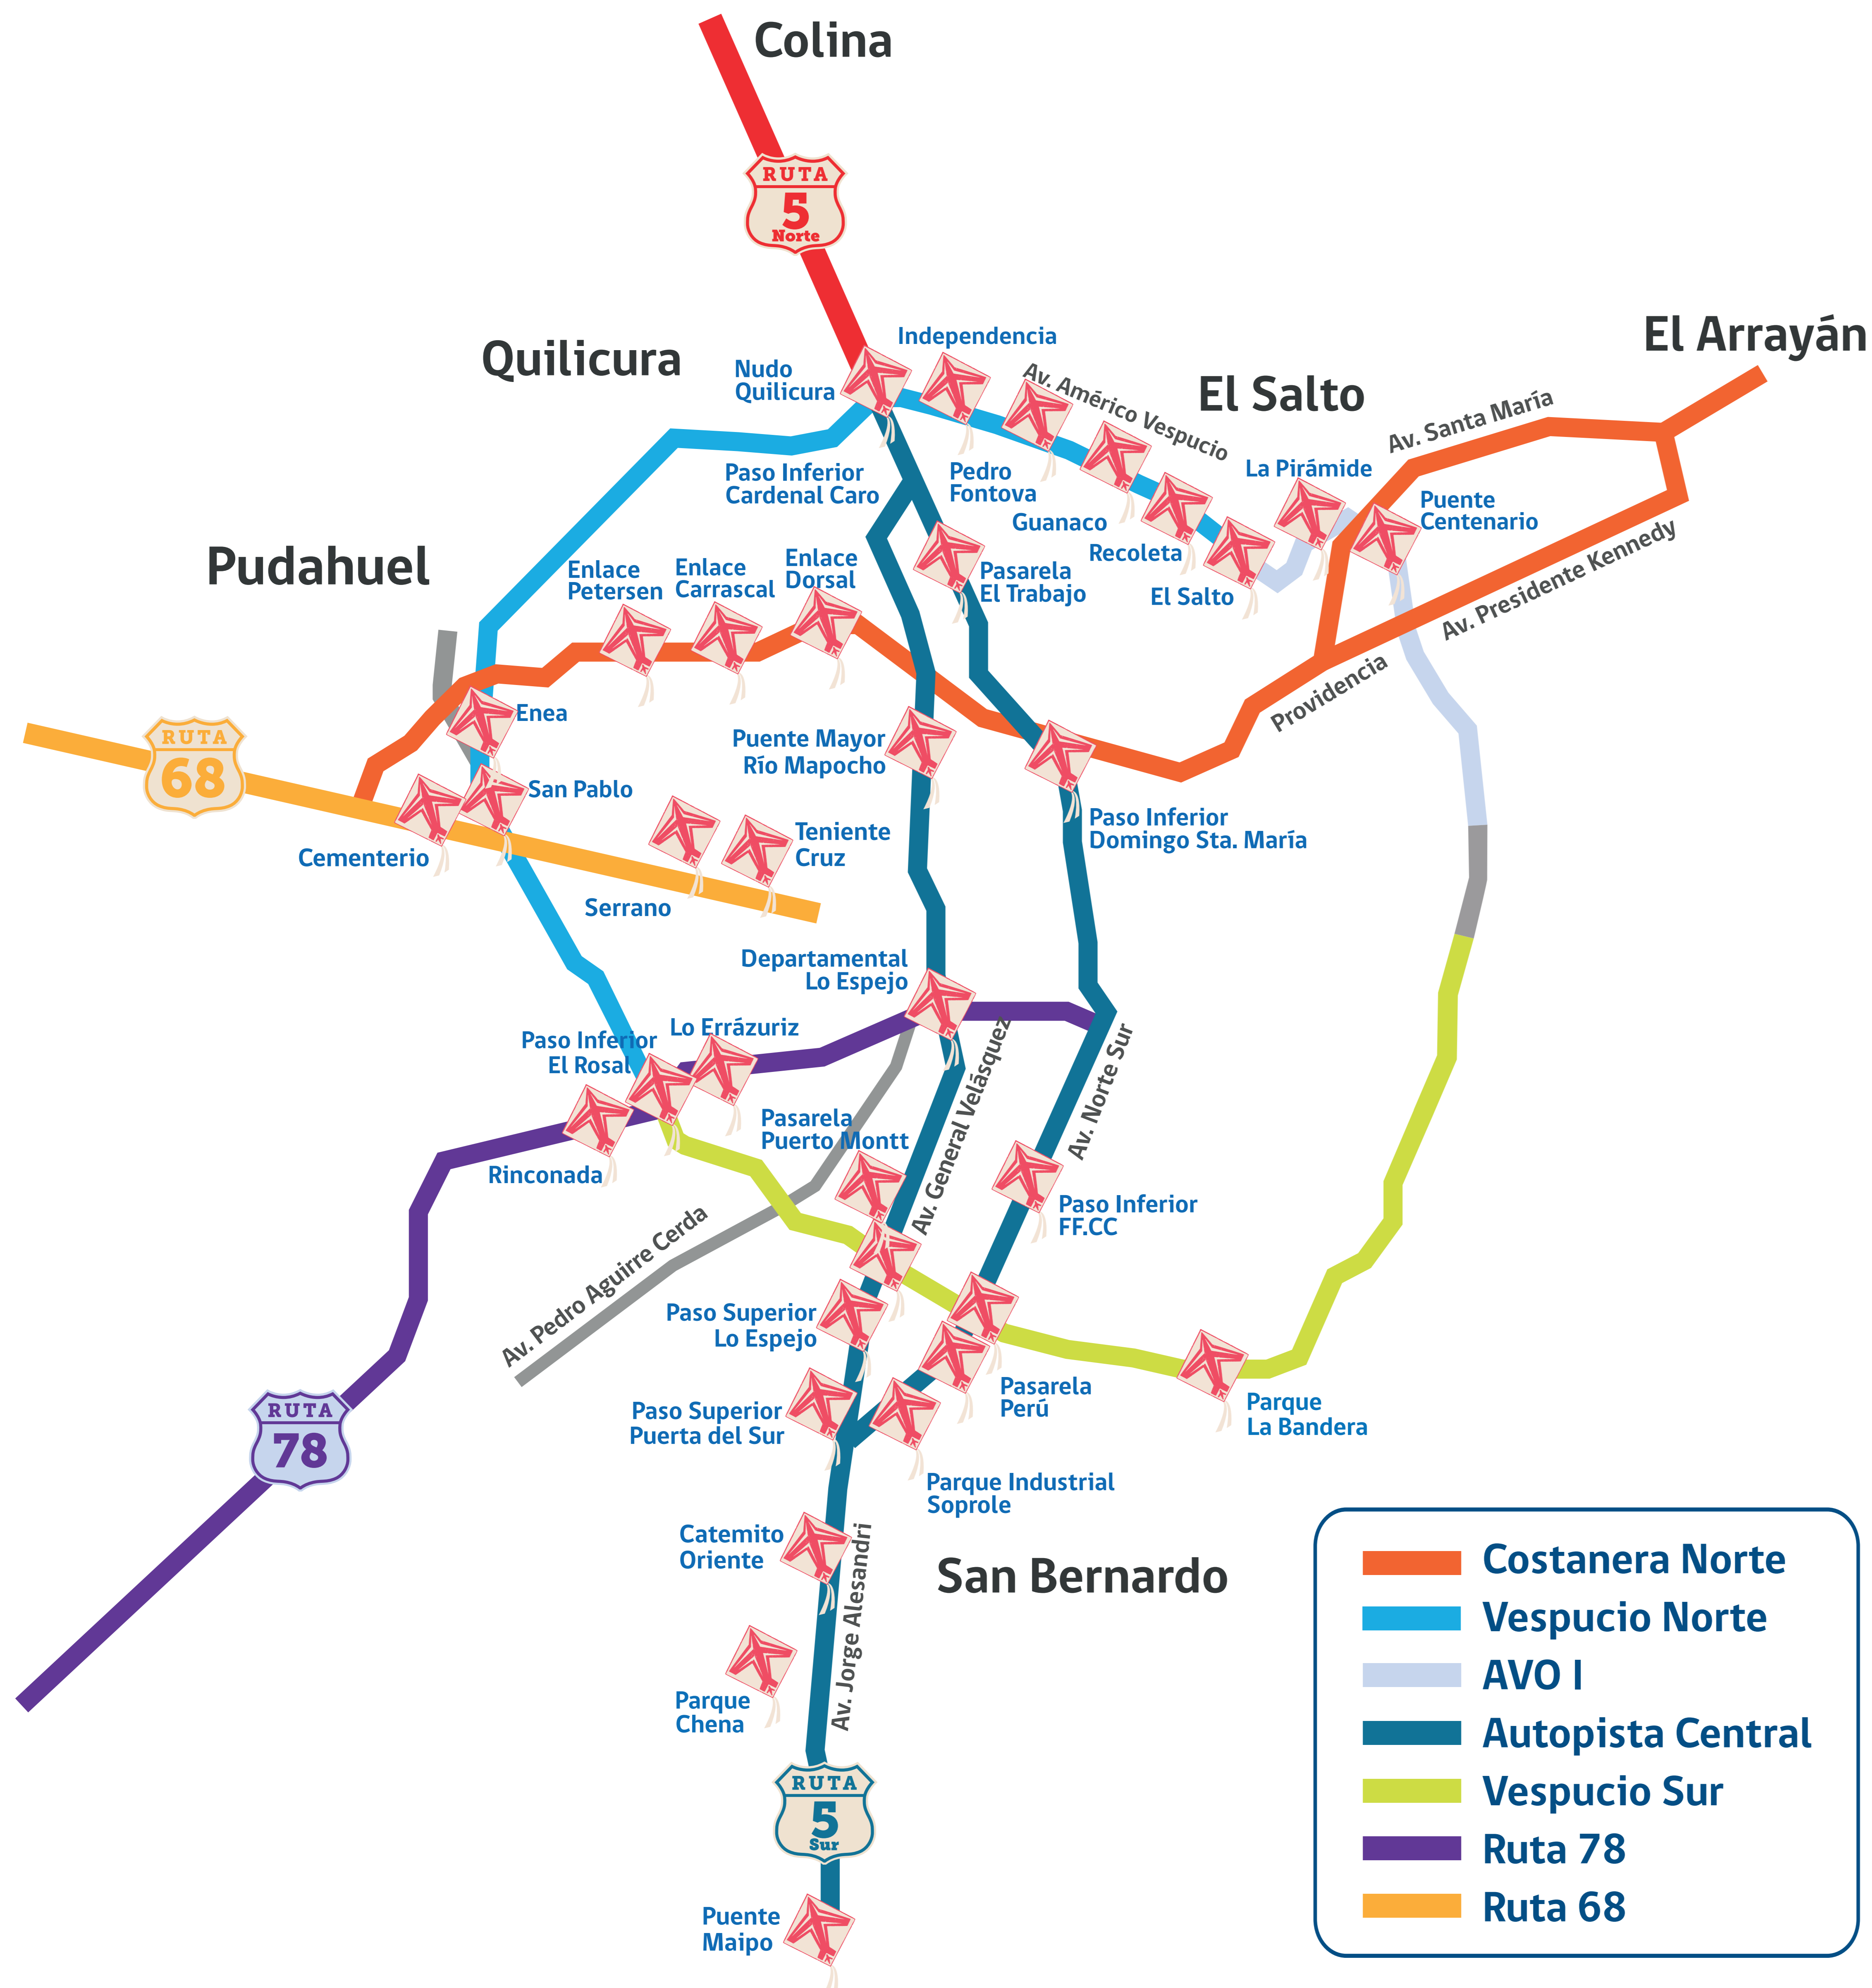

MAPA DE RIESGO

VOLANTINES EN AUTOPISTAS

Volantines (35)

VESPUCIO NORTE:

- ▶ El Salto ▶ Recoleta ▶ Guanaco ▶ Pedro Fontova ▶ Independencia
- ▶ Nudo Quilicura ▶ Enea ▶ San Pablo

AUTOPISTA CENTRAL:

- ▶ Paso Inferior Cardenal Caro ▶ Pasarela El Trabajo ▶ Puente Mayor Río Mapocho
- ▶ Paso Inferior Domingo Santa María ▶ Departamental / Lo Espejo ▶ Paso Inferior FF.CC.
- ▶ Pasarela Puerto Montt ▶ General Velásquez con Vespucio Sur ▶ Paso Superior Lo Espejo
- ▶ Pasarela Perú ▶ Paso Superior Puerta del Sur ▶ Parque Industrial Soprole
- ▶ Catemito oriente ▶ Parque Chena ▶ Puente Maipo

VESPUCIO SUR:

- ▶ Parque la Bandera

RUTA 78:

- ▶ Lo Errázuriz ▶ Rinconada ▶ Paso Inferior El Rosal

COSTANERA NORTE:

- ▶ Enlace Petersen ▶ Enlace Dorsal ▶ Enlace Carrascal

RUTA 68:

- ▶ Teniente Cruz ▶ Serrano ▶ Cementerio

AVO I:

- ▶ La Pirámide ▶ Puente Centenario