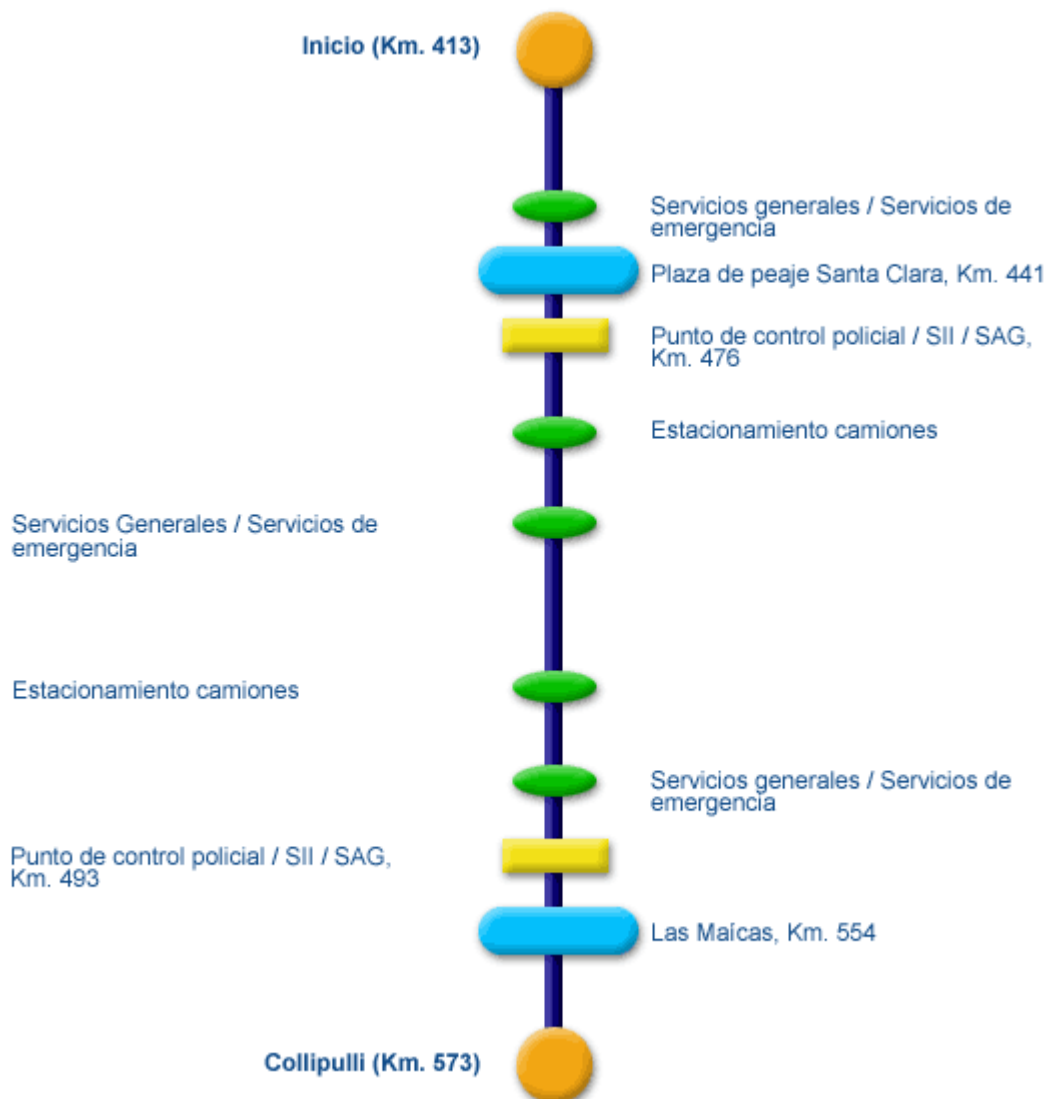

## Ruta 5 Chillán - Collipulli

### Servicios Obligatorios

**Teléfonos de emergencia:**  
Dos cada dos kilómetros, total 160.